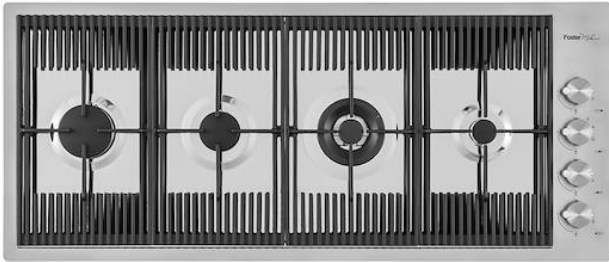

## MILANO 4 BRULEURS

Tables de cuisson gaz

Code: G681 F00

TABLE CUISSON GAZ MILANO A FLEUR INOX - 4 brûleurs

#### BRÛLEURS SPÉCIAUX

De nombreuses tables de cuisson Foster sont équipées de brûleurs spéciaux, avec deux ou trois couronnes de feu qui augmentent considérablement la puissance et la surface directement chauffée. De plus, dans les modèles DUAL, les deux couronnes de feu sont indépendantes, ce qui rend ces brûleurs parfaits pour la cuisine intensive et délicate.

#### GRILLES EN FONTE

La fonte est le matériau idéal pour le gril d'une table de cuisson en raison des nombreuses propriétés qui la distinguent : capacité thermique élevée qui améliore les performances de cuisson ; poids et stabilité qui améliorent la sécurité ; résistance qui conserve l'aspect original inchangé dans le temps ; facilité de nettoyage.

### DÉTAILS

Bord d'installation	A fleur   FTS
Finition	Brossée Foster
Matériau	Acier inoxydable AISI 304
Textures	Satiné
Alimentation	220 - 240 V; 50/60 Hz
Dimensions	1115x476 mm
Dimensions base	120 cm
Élément chauffant	4 brûleurs
Trou d'encastrement	Voir fiche technique (pour tous les modèles à fleur ou à fleur installés par-dessus, et sous-plan)
Grilles	Grilles en fonte et tables coupe-feu émaillées
Largeur	111 cm
Puissance totale	10.750 W
Auxiliaire	1.000 W
Semi-rapide	1.750 W
Rapide	3.000 W