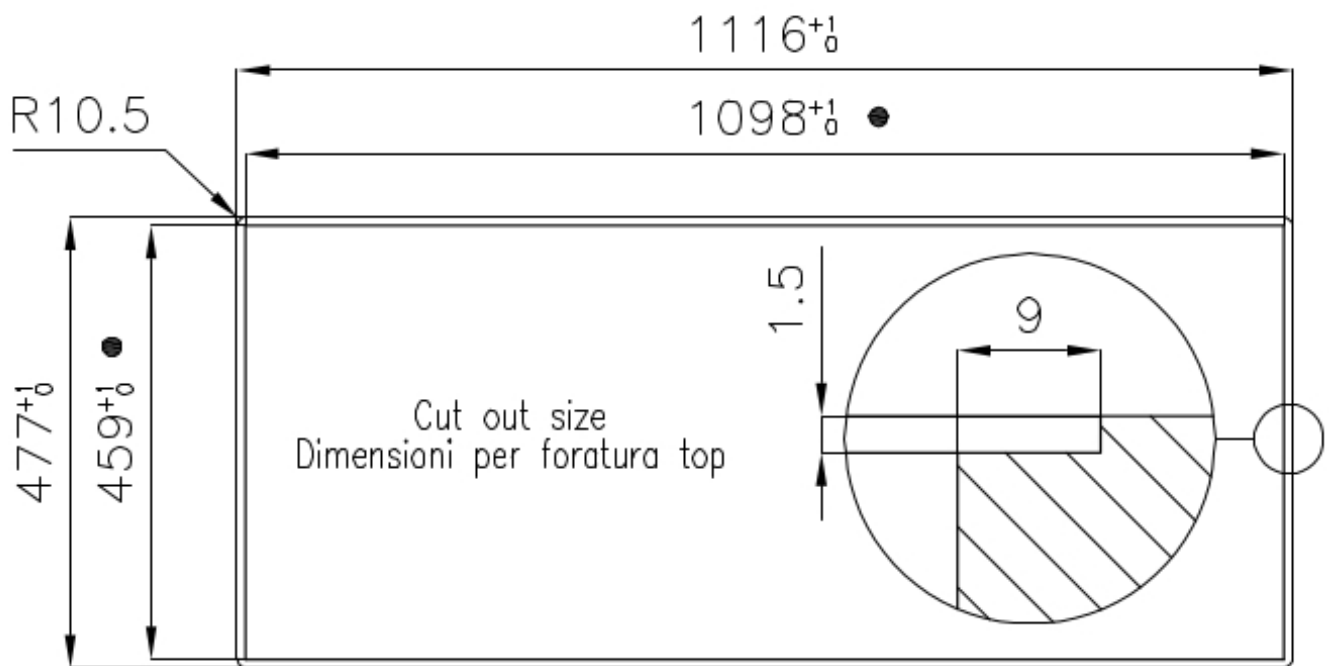

- Built-in cut out for FTS – Foratura per installazione FTS

GALERIE